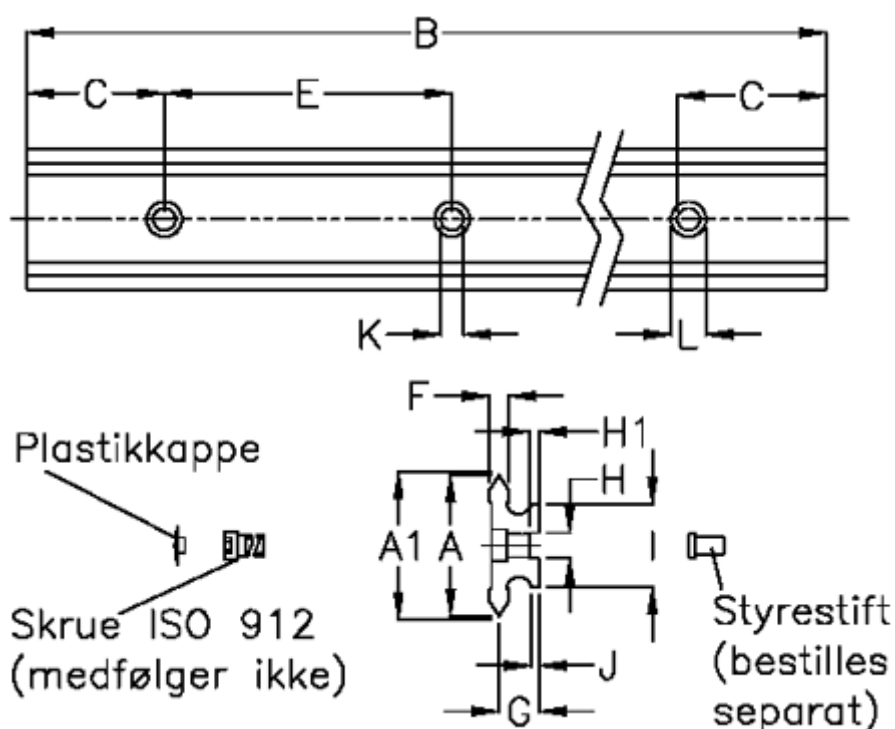

Varenummer: 0571210536
 Beskrivelse: Hepco GV3 profilskinne NL 76 L536 P3
 med forsænkede huller

Mål

A	= 76	G	= 19.7	vægt kg/1000 = 10.00
A1	= 77.58	H	= 15	
B	= 536	H1	= 5.0	
C	= 88.0	I	= 50.4	
E	= 180	J	= 4.80	
F	= 9.43	K	= 14.0	
For leje	= J54	L	= 20 x 12	
For styrestift	= SDP15	Præcisionstype	= P3	